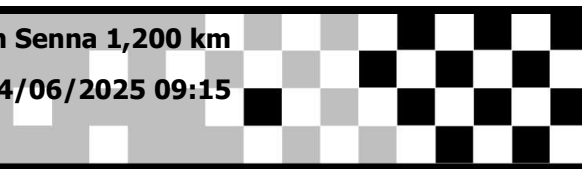

## Lapchart

MIRIM

Kartodromo Ayrton Senna 1,200 km

3a PROVA - MIRIM

14/06/2025 09:15

Race (14 Laps) started at 9:41:25

Competitors	Laps															
		0	1	2	3	4	5	6	7	8	9	10	11	12	13	14
JOAQUIM MEDEIROS (16)	1	16	16	16	33	33	33	33	33	33	51	51	51	51	33	33
ROMEO FERRANTE (33)	2	33	33	33	16	16	16	16	16	51	33	33	33	33	51	16
ANTONIO SCHEFFER (99)	3	99	99	99	51	51	51	51	51	16	16	16	16	16	51	
IGOR OHPIS (27)	4	27	27	51	99	99	99	99	99	99	99	99	99	99	27	27
LUIZ MORO (51)	5	51	51	1	12	12	12	12	12	12	12	27	27	27	99	99
CAUE TAVARES (31)	6	31	12	12	1	1	1	1	1	1	1	1	1	1	1	1
NOAH DIAMANTINO (1)	7	1	1	27	34	34	34	34	34	34	27	12	12	12	12	12
BENTO LOPES (12)	8	12	34	34	27	27	27	27	27	27	34	34	34	34	34	34
AUGUSTO NOGUEIRA (34)	9	34	10	9	9	9	9	9	9	9	9	9	9	9	31	31
MIGUEL EMERICK (279)	10	279	9	157	10	10	10	10	10	157	31	31	31	31	9	9
GABRIEL BIAZIM (10)	11	10	157	10	157	157	157	157	157	31	10	10	10	10	10	87
JOSE ARTHUR (9)	12	9	32	32	32	32	32	32	32	10	157	157	157	87	87	10
MIGUEL FACCIO (87)	13	87	416	416	416	416	416	87	87	32	32	32	87	157	32	32
ENRICO TOLEDO (157)	14	157	87	87	87	87	87	416	31	87	87	87	32	32	157	157
RAFAEL SILVA (32)	15	32	31	31	31	31	31	31	416	416	416	416	416	416	416	416
RICARDO FORTE (161)	16	161	279	279	279	279	279									
ALEXANDRE GOMES (416)	17	416	161													