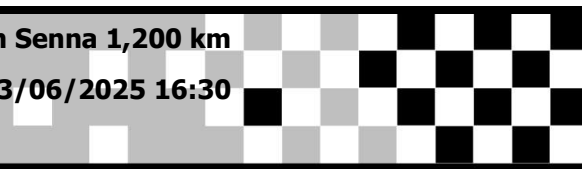

XVIII Copa São Paulo Light 2025 5a Etapa

Lapchart

SENIORES SS/S-PRO

Kartodromo Ayrton Senna 1,200 km

1a PROVA - SS/SPRO

13/06/2025 16:30

Race (13 Laps) started at 16:30:18

Competitors	Laps													
	0	1	2	3	4	5	6	7	8	9	10	11	12	13
JONATHAN LOUIS (101)	1	101	101	101	101	101	101	101	101	101	101	101	101	101
ALAN SYNTHES (102)	2	102	102	128	128	128	128	128	128	128	128	128	128	128
FERNANDO OIZUMI (4)	3	4	128	102	102	102	102	102	102	102	102	102	102	102
DENNIS DIRANI (128)	4	128	4	4	4	4	4	4	4	4	4	4	4	4
REINALDO FANTOZZI (17)	5	17	2	2	2	2	2	2	2	2	2	2	2	2
ANDRE ROSARIO (2)	6	2	62	17	17	215	215	215	215	215	215	215	215	215
RENATO RUSSO (62)	7	62	17	62	215	17	62	62	62	62	62	62	62	72
RAPHAEL FILIZOLA (76)	8	76	76	215	62	62	17	17	17	17	17	17	17	62
ALE XAVIER (5)	9	5	215	76	76	76	76	76	76	72	72	72	72	17
DIOGO ZUCARELLI (215)	10	215	72	72	72	72	72	72	72	7	7	7	7	7
RAFAEL PIAZZON (7)	11	7	7	7	7	7	7	7	7	122	122	197	197	197
DOUGLAS HIAR (72)	12	72	122	122	122	122	122	122	122	197	197	122	122	720
HERCULES CARDOSO (197)	13	197	197	197	197	197	197	197	197	720	720	720	720	122
IVO CARDOSO (122)	14	122	369	720	720	720	720	720	720	369	369	369	369	369
GEOVANI GIROTO (720)	15	720	720	369	369	369	369	369	369	228	228	228	228	228
FELIPE PRINOTTI (369)	16	369	228	228	228	228	228	228	228	228	228	228	228	228
CARLOS SG (228)	17	228	5											