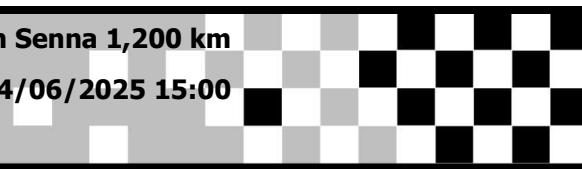

XVIII Copa São Paulo Light 2025 5a Etapa

Lapchart

OKN

Kartodromo Ayrton Senna 1,200 km

3a PROVA - OKN

14/06/2025 15:00

Race (19 Laps) started at 14:49:13

Competitors	Laps																			
	0	1	2	3	4	5	6	7	8	9	10	11	12	13	14	15	16	17	18	19
GABRIEL KOENIGKAN (7)	1	7	7	7	7	7	7	7	7	7	7	7	7	7	7	7	7	7	7	7
FIRAS FAHS (3)	2	3	3	3	3	118	118	88	88	88	88	88	88	88	88	88	88	88	88	88
OLIN GALLI (4)	3	4	118	118	118	118	3	88	3	91	3	3	3	61	61	61	61	61	61	27
NICOLLAS LORETTI (118)	4	118	88	88	88	88	88	3	91	3	4	4	4	27	27	27	27	27	27	61
LUCCA CROCCE (91)	5	91	91	91	91	91	91	118	4	61	61	61	36	36	36	36	91	91	91	91
YURI MORELLI (27)	6	27	36	36	4	4	4	4	4	118	27	27	27	91	91	91	91	15	15	15
BERNARDO GENTIL (88)	7	88	27	4	36	27	27	27	27	27	91	36	36	118	118	15	15	118	118	118
ENZO PRANDO (36)	8	36	4	27	27	36	36	61	61	61	36	91	91	15	15	118	118	75	75	33
VICTOR TIERI (33)	9	33	33	61	61	15	61	36	36	36	118	118	118	75	75	75	75	33	33	75
LUCAS MOURA (15)	10	15	61	15	15	61	15	15	15	15	15	15	15	33	33	33	33	86	86	86
VINI FERRO (86)	11	86	15	33	59	59	75	75	75	75	75	75	75	59	59	86	86	38	38	38
PIETRO TORNERI (16)	12	16	86	59	75	75	33	33	33	33	33	33	33	86	86	38	38	22	22	22
ALLAN CROCE (61)	13	61	59	22	33	33	59	59	59	59	59	59	59	38	38	22	22	69	69	69
MAXIMO TOVIGGINO (22)	14	22	22	75	22	16	43	43	86	86	86	86	86	43	22	69	69			
MATHEUS FORTUNATO (59)	15	59	16	86	16	86	86	86	43	38	38	38	38	22	43					
DAVI NEVES (43)	16	43	69	16	86	43	69	69	38	43	43	43	43	69	69					
MARCELO TORTATO (75)	17	75	75	69	69	69	38	38	69	69	22	22	22							
MANUEL PAREDES (38)	18	38	38	38	43	22	22	22	22	22	69	69	69							
RAFAEL CROCCE (69)	19	69	43	43	38	38														
-	20																			