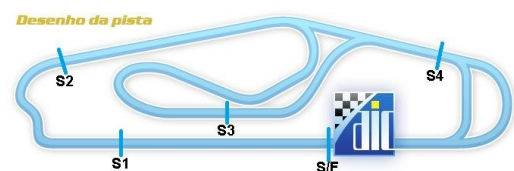

6o FESTIVAL DE MARCAS / TURISMO 1600  
 8a ETAPA METROPOLITANO TURISMO 5000  
 8a ETAPA SPRINT RACE  
 9a ETAPA FORMULA 1600 PAULISTA

HORARIO \_\_\_\_:\_\_\_\_

## VELOCIDADE NO ASFALTO 2014

Sorted on Best Lap time

TURISMO 5000

AUT INT RAUL BOESEL 3,695 km

WARM UP TURISMO 5000

07/12/2014 09:10

Practice (10:00 Time) started at 9:13:38

Pos	No.	Name	Class	Modelo	Nat	Laps	Best Tm	Diff	n Lap	S1 Best	S2 Best	S3 Best	S4 Best	S5 Best
1	8	MAURICIO REUTER				5	1:34.948		4	8.027	16.148	39.756	11.912	18.877
2	44	MARCO ANTONIO GARCIA				5	1:35.469	0.521	4	7.977	16.371	39.937	11.883	18.983
3	11	ARMIN KLIEWER				5	1:35.491	0.543	4	7.934	16.376	40.041	11.971	18.956
4	92	MARCO AURELIO GARCIA				6	1:35.832	0.884	4	8.108	16.318	40.129	12.012	19.040
5	42	Richard A./RICHARD HEIDRICH				6	1:35.943	0.995	5	7.989	16.356	40.182	11.942	18.949
6	28	RUBENS KLIEWER				6	1:35.975	1.027	5	8.007	16.442	40.150	12.082	19.212
7	5	M.Reuter/R.KLIEWER				6	1:35.990	1.042	5	8.058	16.331	40.164	12.065	19.077
8	12	ODAIR DA COSTA JR				5	1:36.849	1.901	2	8.100	16.694	40.189	12.039	18.977