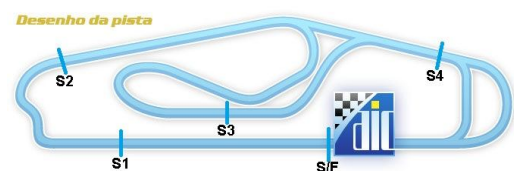

6o FESTIVAL DE MARCAS / TURISMO 1600
 8a ETAPA METROPOLITANO TURISMO 5000
 8a ETAPA SPRINT RACE
 9a ETAPA FORMULA 1600 PAULISTA

HORARIO ____:____

VELOCIDADE NO ASFALTO 2014

Sorted on Best Lap time

TURISMO 5000

AUT INT RAUL BOESEL 3,695 km

2o TREINO LIVRE TURISMO 5000

06/12/2014 10:10

Practice (30:00 Time) started at 10:18:11

Pos	No.	Name	Class	Modelo	Nat	Laps	Best Tm	Diff	n Lap	S1 Best	S2 Best	S3 Best	S4 Best	S5 Best
1	44	MARCO ANTONIO GARCIA				8	1:35.298		8	8.053	16.161	40.029	11.864	18.938
2	8	MAURICIO REUTER				5	1:35.385	0.087	4	8.105	16.363	39.934	11.875	18.888
3	12	ODAIR DA COSTA JR				9	1:35.636	0.338	8	8.024	16.186	40.041	11.901	19.046
4	92	MARCO AURELIO GARCIA				9	1:35.666	0.368	9	8.028	16.444	39.841	11.933	19.090
5	28	RUBENS KLIEWER				9	1:35.763	0.465	9	8.035	16.476	39.903	11.871	19.323
6	11	ARMIN KLIEWER				6	1:35.894	0.596	4	7.993	16.533	40.173	11.923	18.947
7	42	RICHARD A./RICHARD HEIDRICH				17	1:36.781	1.483	17	8.070	16.437	40.332	12.293	19.147
8	5					13	1:36.857	1.559	12	8.000	16.553	40.523	12.185	19.179
9	71					14	1:37.177	1.879	12	8.078	16.342	40.644	12.314	19.459