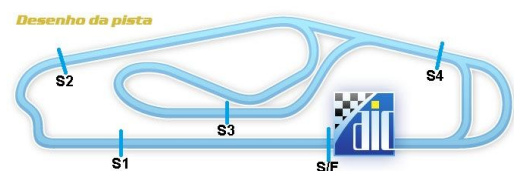

6o FESTIVAL DE MARCAS / TURISMO 1600
 8a ETAPA METROPOLITANO TURISMO 5000
 8a ETAPA SPRINT RACE
 9a ETAPA FORMULA 1600 PAULISTA

HORARIO ____:____

VELOCIDADE NO ASFALTO 2014

Sorted on Best Lap time

SPRINT RACE