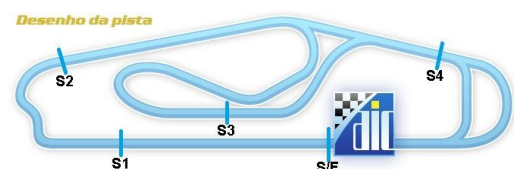

6o FESTIVAL DE MARCAS / TURISMO 1600
 8a ETAPA METROPOLITANO TURISMO 5000
 8a ETAPA SPRINT RACE
 9a ETAPA FORMULA 1600 PAULISTA

HORARIO ____:____

VELOCIDADE NO ASFALTO 2014

Sorted on Laps

TURISMO

AUT INT RAUL BOESEL 3,695 km

DQ	00	ANDRE ANDRETTA	VW	GOL	PR	16	DQ	1:45.210	2	9.139	17.543	44.178	12.998	20.971
----	----	----------------	----	-----	----	----	----	----------	---	-------	--------	--------	--------	--------

Announcements