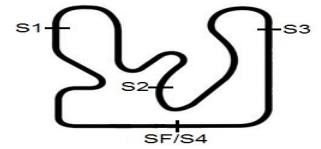

DIVULGADO AS \_\_\_\_:\_\_\_\_

**16a COPA BRASIL DE KART**

**Sorted on Laps**

**SS**

**Kartodromo de Itumbiara 1,034 km**

**1a BATERIA CLASSIFICATÓRIA - SS**

**10/10/2014 16:00**

**Race (11 Laps) started at 15:07:46**

Pos	No.	Name	Class	Laps	Total Tm	Diff	Best Tm	Lap	S1 Best	S2 Best	S3 Best	S4 Best
1	80	Anderson Luiz Faita	FAUGO	11	8:25.300		45.557	3	11.030	14.283	13.154	7.003
2	25	Fernando Luis Scotti	FPRA	11	8:26.733	1.433	45.681	3	11.022	14.263	13.275	6.964
3	180	Ricardo Tadeu Thomazi	FASP	11	8:29.215	3.915	45.866	3	11.068	14.339	13.304	6.954
4	27	Celio Gomes de Amorim	FMA	11	8:29.828	4.528	45.893	3	11.080	14.406	13.302	6.947
5	12	Euvaldo Guimarães Luz	FAB	11	8:30.962	5.662	46.003	3	11.039	14.430	13.393	6.991
6	62	Renato Russo	FAUESC	11	8:33.773	8.473	45.846	3	11.040	14.384	13.278	6.994
7	2	Reinaldo da Cruz Garcia	FADF	11	8:36.846	11.546	45.880	3	11.020	14.347	13.372	7.011
8	28	Francisco Deoclecio de Macedo	FAUGO	11	8:39.060	13.760	46.224	4	11.259	14.435	13.253	7.103
9	48	Doglas Antonio Pierosan	FPRA	11	8:41.828	16.528	46.702	7	11.371	14.549	13.556	7.106
10	11	Renato L. de Andrade	FADF	11	8:42.007	16.707	46.475	7	11.262	14.546	13.345	6.987
11	52	Flavio Rodrigues Motta	FADF	11	8:43.015	17.715	46.570	11	11.294	14.580	13.466	7.087
12	8	Marcelo de Bessa Solmucci	FAEES	8	6:18.962	3 Laps	46.668	5	11.374	14.579	13.438	7.078
13	71	Bruno Lawrence S. E. Marques	FAUGO					0				