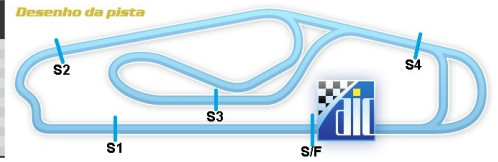

PORSCHE**GT3 CUP
CHALLENGE
BRASIL**

Desenho da pista

**PORSCHE GT3 CUP CHALLENGE****Sorted on Laps**

Porsche GT3 Challenge Etapa 5 - Curitiba

AUT INT RAUL BOESEL 3,765 km

Corrida/Race 1 - Grp B - Classe Challenge