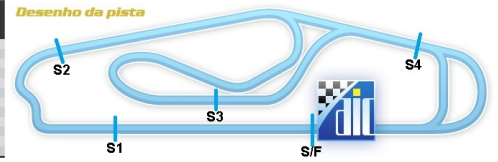

**PORSCHE****GT3 CUP  
CHALLENGE  
BRASIL**

Desenho da pista

**PORSCHE GT3 CUP CHALLENGE**

Sorted on Best Lap time

Porsche GT3 Challenge Etapa 5 - Curitiba

AUT INT RAUL BOESEL 3,765 km

Treino Classificatorio/Qualifying Session - Grp B Challenge