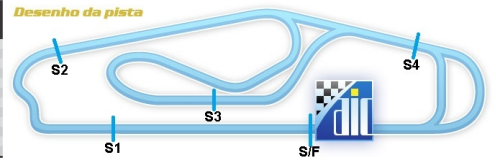

**PORSCHE****GT3 CUP  
CHALLENGE  
BRASIL**

Desenho da pista

**PORSCHE GT3 CUP CHALLENGE**

Sorted on Best Lap time

Porsche GT3 Challenge - Etapa 5 - Curitiba

AUT INT RAUL BOESEL 3,765 km

Treino Opcional/Optional Practice 1 - Parte A - Classe Challenge