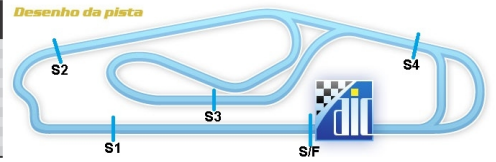

**PORSCHE****GT3 CUP  
CHALLENGE  
BRASIL**

Desenho da pista

**PORSCHE GT3 CUP CHALLENGE**

Sorted on Best Lap time

Porsche GT3 Challenge - Etapa 5 - Curitiba

AUT INT RAUL BOESEL 3,765 km

Treino Opcional/Optional Practice 1 - Parte B - Classe Challenge

26/09/2014 11:45

Practice (20:00 Time) started at 11:52:05

Pos	No.	Class	Name	Laps	Best Tm	Diff	Gap	Lap	S1 Best	S2 Best	S3 Best	S4 Best	S5 Best
1	19	S	Tom Filho	13	1:27.602			11	7.217	15.167	36.243	11.306	17.471
2	29	S	Rodrigo Mello	12	1:27.657	0.055	0.055	12	7.215	15.200	36.255	11.020	17.770
3	93	S	Guto Oni	12	1:27.993	0.391	0.336	12	7.249	15.310	36.437	10.925	17.866
4	00		Ronaldo Kastropil	13	1:28.107	0.505	0.114	12	7.271	15.210	36.581	10.884	17.660
5	51		Otávio Mesquita	12	1:28.604	1.002	0.497	10	7.212	15.334	36.381	11.805	17.581
6	14	S	Alexandre Fantozzi	9	1:29.860	2.258	1.256	9	7.146	15.333	37.119	11.646	18.009
7	13		Dú Rocha	11	1:31.024	3.422	1.164	9	7.185	15.800	37.544	11.642	18.092
8	71	S	Kreis Junior	10	1:31.524	3.922	0.500	4	7.361	16.210	37.527	11.664	18.171
9	9		Edu Guedes	8	1:32.702	5.100	1.178	4	7.283	16.172	38.150	12.136	18.589
10	55	S	Cae Coelho	8	1:32.878	5.276	0.176	5	7.430	16.407	38.270	12.292	18.476
11	15	S	Marcio Basso	9	1:34.473	6.871	1.595	9	7.393	16.450	38.965	12.468	19.114