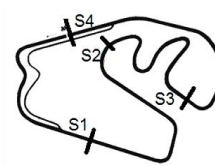

CAMPEONATO BRASILEIRO DE MOTOVELOCIDADE

GP LIGHT/MASTER AUT J CARLOS PACE - INTERLAGOS 4,309 Km
 CORRIDA GP LIGHT/MASTER 22/06/2013 18:00
 Race (12 Laps)

POLE POSITION

3	2	1	
93	44	30	1
6	5	4	2
12	88	10	3
9	8	7	4
36	69	15	5
12	11	10	6
7	61	82	7
15	14	13	8
73	18	9	9
18	17	16	10
4	3	33	11
21	20	19	12
6	81	8	13
24	23	22	14
31	66	87	15
27	26	25	16
99	63	5	17
30	29	28	18
68	56	43	19
33	32	31	20
64	96	13	21
36	35	34	22
74	59	55	23
39	38	37	24
84	23	17	25
42	41	40	26
29	2	26	27

CRONOELO CRONOMETRAGEM Orbits

CAMPEONATO BRASILEIRO DE MOTOVELOCIDADE

GP LIGHT/MASTER	AUT J CARLOS PACE - INTERLAGOS 4,309 Km	
CORRIDA GP LIGHT/MASTER	22/06/2013 18:00	
Race (12 Laps)		

45 65 48 21	44 16 47 14	43 80 46 11	15 16
------------------------------------	------------------------------------	------------------------------------	------------------------