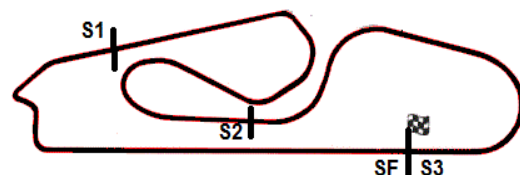

3a ETAPA CAMP. METROPOLITANO
 3a ETAPA CAMP. PR - SPYDER RACE
 2a ETAPA CAMP. SPRINT RACE
 HORARIO _____:_____

VELOCIDADE NO ASFALTO 2013

Sorted on Laps

TURISMO 5000

AUT INT RAUL BOESEL 3,765 Km

2a. PROVA - TURISMO 5000