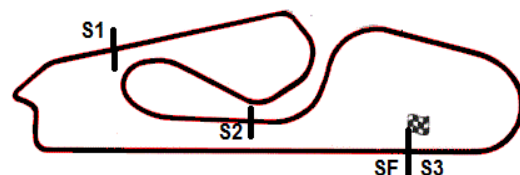

3a ETAPA CAMP. METROPOLITANO  
 3a ETAPA CAMP. PR - SPYDER RACE  
 2a ETAPA CAMP. SPRINT RACE  
 HORARIO \_\_\_\_\_:\_\_\_\_\_

VELOCIDADE NO ASFALTO 2013

Sorted on Best Lap time

SPRINT RACE

AUT INT RAUL BOESEL 3,765 Km