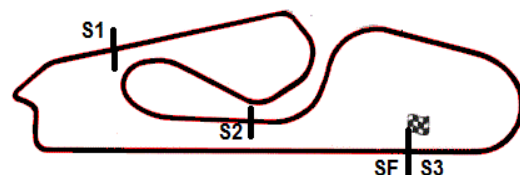

3a ETAPA CAMP. METROPOLITANO  
 3a ETAPA CAMP. PR - SPYDER RACE  
 2a ETAPA CAMP. SPRINT RACE  
 HORARIO \_\_\_\_\_:\_\_\_\_\_

VELOCIDADE NO ASFALTO 2013

Sorted on Laps

SPRINT RACE

AUT INT RAUL BOESEL 3,765 Km