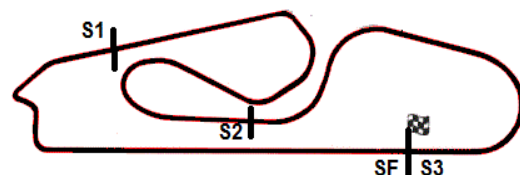

3a ETAPA CAMP. METROPOLITANO
3a ETAPA CAMP. PR - SPYDER RACE
2a ETAPA CAMP. SPRINT RACE
HORARIO _____:_____