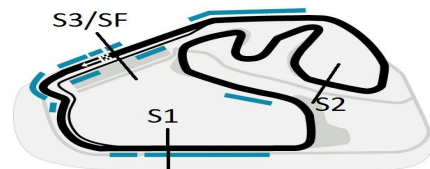

1ª ETAPA SUPERBIKE SERIES BRASIL 2013

08, 09 e 10 de Março - Interlagos - SP

SUPERBIKE SERIES BRASIL 1a ETAPA 2013

Sorted on Best Lap time

Copa CB 300R - HONDA

AUT J CARLOS PACE - INTERLAGOS 4,309 Km

2o TREINO CLASSIFICATORIO - CB 300R