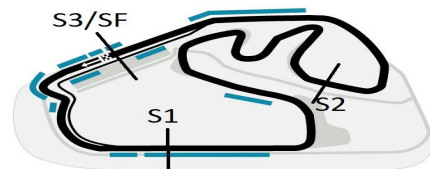

1ª ETAPA SUPERBIKE SERIES BRASIL 2013

08, 09 e 10 de Março - Interlagos - SP

SUPERBIKE SERIES BRASIL 1a ETAPA 2013

Sorted on Best Lap time

Copa CB 300R - HONDA

AUT J CARLOS PACE - INTERLAGOS 4,309 Km

1o TREINO CLASSIFICATORIO - CB 300R