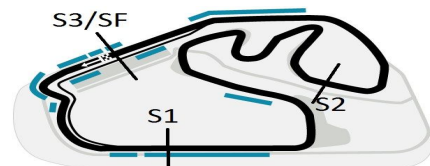

# 1ª ETAPA SUPERBIKE SERIES BRASIL 2013

08, 09 e 10 de Março - Interlagos - SP

## SUPERBIKE SERIES BRASIL 1a ETAPA 2013

Sorted on Best Lap time

Copa Ninja 250R/300R - KAWASAKI

AUT J CARLOS PACE - INTERLAGOS 4,309 Km

2o TREINO CLASSIFICATORIO - NINJA 250R/300

09/03/2013 15:15

Qualify (25:00 Time)