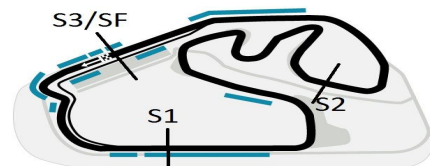

# 1ª ETAPA SUPERBIKE SERIES BRASIL 2013

08, 09 e 10 de Março - Interlagos - SP

## SUPERBIKE SERIES BRASIL 1a ETAPA 2013

Sorted on Best Lap time

Copa Ninja 250R/300R - KAWASAKI

AUT J CARLOS PACE - INTERLAGOS 4,309 Km

1o TREINO CLASSIFICATORIO - NINJA 250R/300r

09/03/2013 10:10

Qualify (25:00 Time)