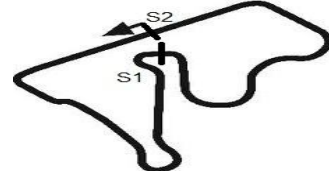

7ª ETAPA SUPERBIKE SERIES BRASIL - 2013

06, 07 e 08 de Setembro - Santa Cruz do Sul - RS

SUPERBIKE SERIES BRASIL 7a ETAPA 2013

Sorted on Best Lap time

SuperBike Light

AUT. DE SANTA CRUZ DO SUL 3,500 km

3o TREINO CLASSIFICATORIO - SBK LIGHT