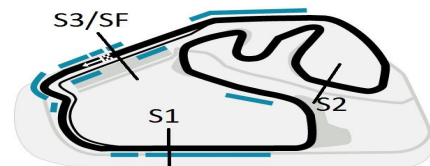

# 1ª ETAPA SUPERBIKE SERIES BRASIL 2013

08, 09 e 10 de Março - Interlagos - SP

## SUPERBIKE SERIES BRASIL 1a ETAPA 2013

Sorted on Best Lap time

Dainese SuperBike Light

AUT J CARLOS PACE - INTERLAGOS 4,309 Km

1o TREINO CLASSIFICATORIO - DAINESE SBK LIGHT

09/03/2013 11:28

Qualify (30:00 Time)