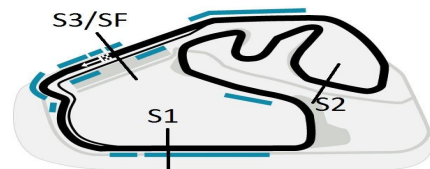

1ª ETAPA SUPERBIKE SERIES BRASIL 2013

08, 09 e 10 de Março - Interlagos - SP

SUPERBIKE SERIES BRASIL 1a ETAPA 2013

Sorted on Best Lap time

SBK PRO / PRO AM

AUT J CARLOS PACE - INTERLAGOS 4,309 Km

SUPER POLE - SBK PRO / PRO AM