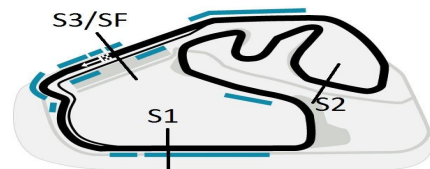

1ª ETAPA SUPERBIKE SERIES BRASIL 2013

08, 09 e 10 de Março - Interlagos - SP

SUPERBIKE SERIES BRASIL 1a ETAPA 2013

Sorted on Best Lap time

600cc SuperSport

AUT J CARLOS PACE - INTERLAGOS 4,309 Km

1o TREINO CLASSIFICATORIO - 600cc SS