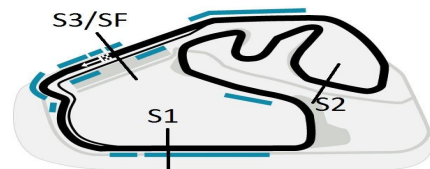

1ª ETAPA SUPERBIKE SERIES BRASIL 2013

08, 09 e 10 de Março - Interlagos - SP

SUPERBIKE SERIES BRASIL 1a ETAPA 2013

Sorted on Best Lap time

600cc SuperSport

AUT J CARLOS PACE - INTERLAGOS 4,309 Km

WARM UP - 600cc SS