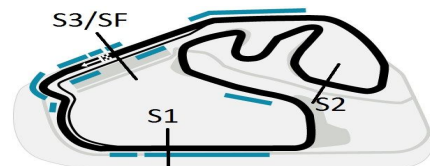

1ª ETAPA SUPERBIKE SERIES BRASIL 2013

08, 09 e 10 de Março - Interlagos - SP

SUPERBIKE SERIES BRASIL 1a ETAPA 2013

Sorted on Best Lap time

Copa CBR 600F

AUT J CARLOS PACE - INTERLAGOS 4,309 Km

2o TREINO CLASSIFICATORIO - CBR 600F