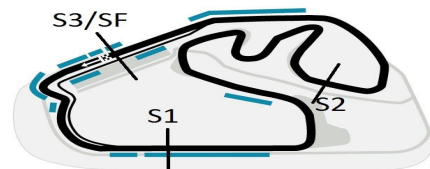

1ª ETAPA SUPERBIKE SERIES BRASIL 2013

08, 09 e 10 de Março - Interlagos - SP

SUPERBIKE SERIES BRASIL 1a ETAPA 2013

Sorted on Best Lap time

Copa CBR 600F

AUT J CARLOS PACE - INTERLAGOS 4,309 Km

1o TREINO CLASSIFICATORIO - CBR 600F