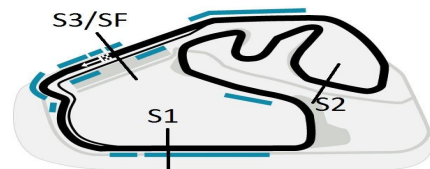

1ª ETAPA SUPERBIKE SERIES BRASIL 2013

08, 09 e 10 de Março - Interlagos - SP

SUPERBIKE SERIES BRASIL 1a ETAPA 2013

Sorted on Laps

Copa HONDA CBR 600F

AUT J CARLOS PACE - INTERLAGOS 4,309 Km

PROVA - CBR 600F