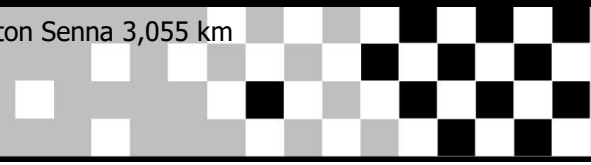

5a ETAPA COPA LUPINETTI 2022

5a ETAPA COPA LUPINETTI 2022

600cc PRO/LIGHT

Autódromo Ayrton Senna 3,055 km

FINAL CLASSIFICATORIO

Pos	No.	Class	Name	In Session	all BestTm	Diff	Gap
1	300	PRO	FELIPE GONÇALVES	4o TREINO CLASSIFICATORIO - 600	1:22.400		
2	380	LIGHT	JUNIOR BERETA	1o TREINO CLASSIFICATORIO - 600	1:24.635	2.235	2.235
3	12	LIGHT	WAGNÃO - WRACING	1o TREINO CLASSIFICATORIO - 600	1:25.207	2.807	0.572
4	99	LIGHT	RODRIGO JANTONIO	4o TREINO CLASSIFICATORIO - 600	1:25.716	3.316	0.509
5	97	LIGHT	LEVI MATHEUS	3o TREINO CLASSIFICATORIO - 600	1:28.395	5.995	2.679
6	93	PRO	JESUS H.GARCIA	2o TREINO CLASSIFICATORIO - 600	1:29.759	7.359	1.364
7	77	LIGHT	THIAGO CENOURINHA	3o TREINO CLASSIFICATORIO - 600	1:30.049	7.649	0.290
8	39	LIGHT	ANTONIO AMADO	3o TREINO CLASSIFICATORIO - 600	1:35.519	13.119	5.470