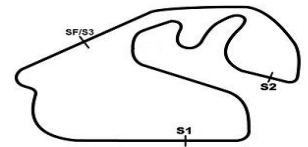

2a ETAPA SUPERBIKE BRASIL 2017

SuperBike Light/SuperStock/Evolution 1000cc

Autódromo de Interlagos 4,309 km

PROVA - SBK LIGHT

28/05/2017 14:21

Race (12 Laps)

POLE POSITION

3	2	1	1
25 Vitor Reis 1:41.809	146 Rodrigo C. Dazzi 1:41.272	34 Bruno Corano 1:41.044	1
6	5	4	2
37 Marcio Bortolini 1:42.974	83 Danilo Berto 1:42.953	110 Jean Vieira 1:42.731	2
9	8	7	3
131 Fabricio de Freitas 1:44.192	42 Victor Villaverde 1:44.096	47 Fabio Nalin 1:43.927	3
12	11	10	4
13 Carlos Sakurai - KaKa 1:44.627	186 Felipe Comerlatto 1:44.336	28 Pablo Flores Nunes 1:44.197	4
15	14	13	5
299 Fernando A. de Alencar 1:45.040	181 Rodrigo de Giovanni 1:44.934	99 Edson Luiz 1:44.771	5
18	17	16	6
31 Rogério Gentil 1:44.538	67 Marcos Senra 1:44.515	76 Cleber Pires 1:44.482	6
21	20	19	7
88 Rogerio Munuera 1:45.104	66 Guilherme Neto 1:44.870	80 M. 1:44.868	7
24	23	22	8
55 Rodrigo Torroglosa 1:45.412	18 Guto Figueiredo 1:45.387	17 C. 1:45.367	8
27	26	25	9
147 Rene Ferreira 1:46.723	9 Marcos Ramalho 1:46.128	100 Jirius Semaan Abboud 1:45.831	9
30	29	28	10
14 Sérgio Oliva Castillo 1:47.285	137 James Michael 1:47.076	46 Jeferson Valezin 1:46.921	10

2a ETAPA SUPERBIKE BRASIL 2017

SuperBike Light/SuperStock/Evolution 1000cc

Autódromo de Interlagos 4,309 km

PROVA - SBK LIGHT

28/05/2017 14:21

Race (12 Laps)

33 135 Sergio H. Hidani 1:48.938	32 222 Victor Liuti 1:48.541	31 74 Sergio Prates 1:48.040	11
36 191 Anderson G. Bonfim 1:50.459	35 8 Michel Semaan Abboud 1:49.620	34 45 N. 1:49.454	12
39 211 Edison Simões 1:56.038	38 86 Edson Errera 1:52.568	37 133 Jose Cunha 1:51.410	13