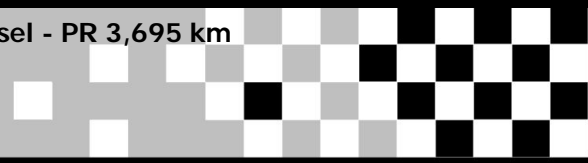

6a Etapa SuperBike Brasil 2016

SUPERBIKE LIGHT 1000cc

Autódromo Raul Boesel - PR 3,695 km

FINAL CLASSIFICATÓRIO

Pos	No.	Class	Name	all BestTm	Diff	Gap	In Session	MOTO	Equipe
1	888	L	Helison Chin	1:23.958			S1 - SBK LIC	BMW S1000RR	Tecfil Racing Team
2	110	L	Jean Vieira	1:24.141	0.183	0.183	S1 - SBK LIC	Kawasaki Ninja ZX-10R	Terror Racing
3	20	L	Marcio Antonio Pereira	1:25.586	1.628	1.445	S1 - SBK LIC	Kawasaki Ninja ZX-10R	Black Day Racing Team
4	47	LM	Rene Ferreira	1:25.870	1.912	0.284	S1 - SBK LIC	BMW S1000RR	ProRacing Team
5	17	L	Cleberson Maicher "Alemão"	1:25.932	1.974	0.062	S1 - SBK LIC	Kawasaki Ninja ZX-10R	Black Day Racing Team
6	76	L	Cleber Pires	1:26.030	2.072	0.098	S1 - SBK LIC	Kawasaki Ninja ZX-10R	Tom Racing
7	186	L	Felipe Comerlatto	1:26.044	2.086	0.014	S1 - SBK LIC	BMW S1000RR	Pro Racing Team
8	18	L	Guto Figueiredo	1:26.217	2.259	0.173	S1 - SBK LIC	Kawasaki Ninja ZX-10R	KT5/A2/Passaredo
9	146	L	Rodrigo C. Dazzi	1:26.822	2.864	0.043	S1 - SBK LIC	BMW S1000RR	Indus Giromoto Ello
10	28	L	Pablo Flores Nunes				S1 - SBK LIC	Kawasaki Ninja ZX-10R	Motonil Motors / UsatecBSB
11	11	L	Marcos Migliorelli	1:26.779	2.821	0.562	Classificatóri	BMW S1000RR	Everson Racing
12	42	L	Victor Villaverde	1:26.904	2.946	0.082	Classificatóri	Kawasaki Ninja ZX-10R	Cerciari Racing School
13	99	L	Edson Luiz	1:26.968	3.010	0.064	Classificatóri	Kawasaki Ninja ZX-10R	PRT - Pitico Race Team
14	111	L	Alexandre M. Fernandes	1:27.119	3.161	0.151	Classificatóri	Kawasaki Ninja ZX-10R	PRT
15	9	LM	Marcos Ramalho	1:27.560	3.602	0.441	Classificatóri	Kawasaki Ninja ZX-10R	PRT - Pitico Racing Team
16	29	L	Anderson Paes	1:27.634	3.676	0.074	Classificatóri	BMW S1000RR	Hata Racing
17	5	LM	Antônio T. de Oliveira JR	1:27.823	3.865	0.189	Classificatóri	Kawasaki Ninja ZX-10R	Qatar Racing Team Brasil
18	75	L	Ricardo Silveira	1:28.239	4.281	0.416	Classificatóri	BMW S1000RR	Team Castrol
19	25	L	Rodrigo Seiji Hayashi	1:28.324	4.366	0.085	Classificatóri	Kawasaki Ninja ZX-10R	Hata Racing
20	6	L	Peterson Scherwinski	1:29.235	5.277	0.911	Classificatóri	Honda CBR 1000RR	Pro Racing Team
21	48	L	Ricardo J. Gonçalves	1:29.358	5.400	0.123	Classificatóri	BMW S1000RR	Tom Racing
22	67	LM	Marcos Senra	1:29.564	5.606	0.206	Classificatóri	Ducati 1199R Panigale	Moretti Racing Team
23	16	L	Ricardo Hayashi	1:30.882	6.924	1.318	Classificatóri		Hata Racing
24	145	LM	Nelson Gonçalves "Mágico"	1:31.597	7.639	0.715	Classificatóri	Suzuki GSX-R 1000	Os impossíveis
25	8	LM	Michel Semaan Abboud	1:33.147	9.189	1.550	Classificatóri	Kawasaki Ninja ZX-10R	BH Racing
26	36	LM	Ricardo Seiji Hayashi	1:33.153	9.195	0.006	Classificatóri	BMW S1000RR	Hata Racing
27	10	L	Walteny Amaral "scooby"	1:33.886	9.928	0.733	Classificatóri	Kawasaki Ninja ZX-10R	Qatar Racing Team Brasil
28	139	L	Henrique Daniel	1:35.383	11.425	1.497	Classificatóri	Kawasaki Ninja ZX-10R	Qatar Racing Team Brasil
29	135	LM	Sergio H. Hidani	1:35.625	11.667	0.242	Classificatóri	BMW S1000RR	Misano Racing
30	3	L	Eduardo Simohara	1:35.865	11.907	0.240	Classificatóri	Kawasaki Ninja ZX-10R	Shimohara Racing
31	19	L	Rivaldo V. Nunes Borges	1:35.894	11.936	0.029	Classificatóri	Kawasaki Ninja ZX-10R	HG Motos Racing
32	56	LM	Giacomo Laureante	1:38.654	14.696	2.760	Classificatóri	Honda CBR 1000RR	Tom Racing
33	86	LM	Edson Errera	1:38.815	14.857	0.161	Classificatóri	Honda CBR 1000RR	Errera Racing
34	51	L	Gustavo Sapatini	1:39.381	15.423	0.566	Classificatóri	BMW S1000RR	Hata Racing