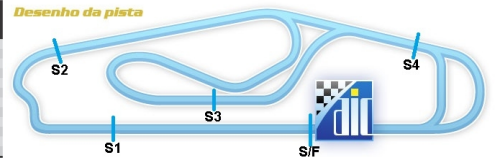

PORSCHE**GT3 CUP
CHALLENGE
BRASIL**

Desenho da pista

**PORSCHE GT3 CUP CHALLENGE**

Sorted on Best Lap time

Porsche GT3 Challenge - Etapa 5 - Curitiba

AUT INT RAUL BOESEL 3,765 km

Treino Opcional/Optional Practice 1 - Parte A - Classe Challenge