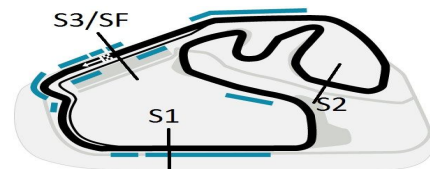

1ª ETAPA SUPERBIKE SERIES BRASIL 2013

08, 09 e 10 de Março - Interlagos - SP

SUPERBIKE SERIES BRASIL 1a ETAPA 2013

Copa CBR 600F

AUT J CARLOS PACE - INTERLAGOS 4,309 Km

1o TREINO CLASSIFICATORIO - CBR 600F