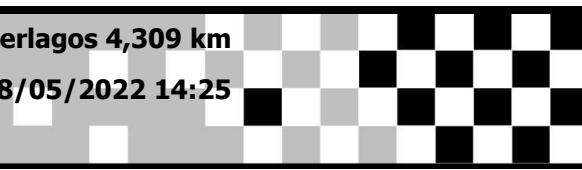

4a ETAPA PAULISTA DE AUTOMOBILISMO 2022

Lapchart

FORMULA DELTA

Autódromo de Interlagos 4,309 km

1a PROVA

28/05/2022 14:25

Race (30:00 or 12 Laps) started at 15:09:48

Competitors	Laps													
	0	1	2	3	4	5	6	7	8	9	10	11	12	
ALVARO CHO (121)	1	121	121	121	777	777	777	777	777	777	777	777	777	113
MATHEUS COMPARATTO (118)	2	118	777	777	118	118	118	118	113	113	113	113	113	777
ERICK SCHOTTEN (777)	3	777	118	118	113	113	113	118	118	118	118	118	118	118
ENZO BEDANI (98)	4	98	113	98	21	21	65	65	65	65	65	65	65	65
VINICIUS NOGUEIRA (113)	5	113	65	21	4	4	21	21	21	21	21	21	121	121
MIGUEL FREITAS (65)	6	65	98	113	65	65	4	4	4	121	121	121	21	21
JOÃO SARTÓRIO (21)	7	21	21	4	26	88	88	88	88	26	26	26	26	26
PEDRO LINS (26)	8	26	26	65	88	26	26	26	121	43	43	43	43	43
ENRICO VILAÇA (43)	9	43	4	26	43	43	43	121	26					
ARTHUR PAVIE (88)	10	88	88	88	121	121	121	43	43					
JOÃO PEDRO SILVA (4)	11	4	43	43										