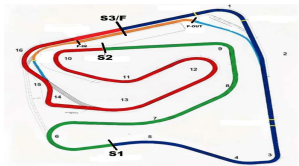

COMISSARIO DESPORTIVO
DOC N° _____
FL: _____ / _____

2a ETAPA PAULISTA DE AUTOMOBILISMO 2026

Lapchart

ROAD TO 1000 MILHAS - 2 HORAS BRASILIA

Aut. Inter Nelson Piquet 5,475 km

PROVA

22/03/2026 13:00

Race (2:00:00 and 1 Laps) started at 14:31:50