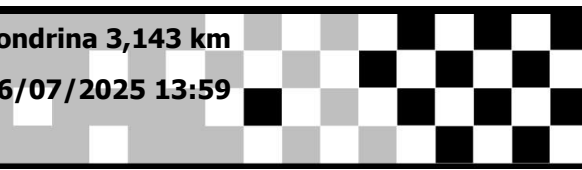

**5a ETAPA SUPERBIKE BRASIL 2025**

**Lapchart**

SuperBike Pro/Evo 1000cc

Aut. Ayrton Senna - Londrina 3,143 km

Prova - SBK PRO/EVO

06/07/2025 13:59

Race (17 Laps) started at 13:55:53

Competitors	Laps																	
	0	1	2	3	4	5	6	7	8	9	10	11	12	13	14	15	16	17
ERIC GRANADO (51)	1	51	87	87	87	87	87	87	87	87	87	51	51	51	51	51	51	51
TON KAWAKAMI (87)	2	87	54	54	54	54	54	51	51	51	87	87	87	87	87	87	87	87
FELIPE MACAN (54)	3	54	83	83	83	83	51	51	54	54	83	83	83	83	83	83	83	83
JOÃO CARNEIRO (14)	4	14	880	880	880	51	83	83	83	83	83	54	54	54	54	54	54	54
MEIKON KAWAKAMI (83)	5	83	14	14	51	880	14	14	14	14	14	14	14	14	14	14	14	880
GUSTAVO MANSO (880)	6	880	51	51	14	14	880	880	880	880	880	880	880	880	880	880	880	14
MARCELO SKAF (177)	7	177	30	30	30	30	107	107	85	107	107	107	107	107	85	85	85	107
EDSON BUENO (107)	8	107	107	107	107	107	177	85	107	85	85	85	85	85	107	107	107	85
GUSTAVO GÃO (85)	9	85	177	177	177	177	85	177		6	6	6	6	6	6	6	6	
FELIPE GONÇALVES (30)	10	30	85	85	85	85	85	6	6									
PETERSON PET (6)	11	6	6	6	6	6	6											
-	12																	
-	13																	
-	14																	