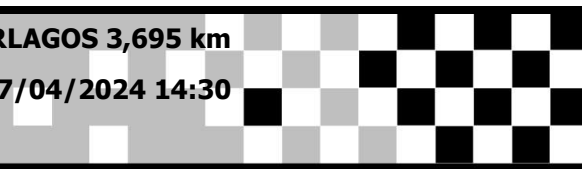

2a ETAPA SUPERBIKE BRASIL 2024

Lapchart

SuperSport 600cc

AUTODROMO DE INTERLAGOS 3,695 km

2a Etapa - Prova - 600cc

07/04/2024 14:30

Race (12 Laps) started at 14:21:57

Competitors	Laps													
	0	1	2	3	4	5	6	7	8	9	10	11	12	
Gustavo Gão (85)	1	85	85	53	53	53	53	53	53	53	53	53	53	
Leo Tamburro (53)	2	53	53	85	85	85	85	85	85	85	85	85	85	
Enzo Maccapani (56)	3	56	90	90	90	56	56	56	56	90	90	822	16	56
Daniel Gurgel (8)	4	8	16	56	56	90	90	90	90	56	822	16	56	16
Raphael Ramos (90)	5	90	56	16	16	16	16	822	822	822	56	56	822	822
Marcos Fortunato (99)	6	99	8	822	822	822	822	16	16	16	16	90	90	90
Alex Oliveira (16)	7	16	822	8	8	8	8	5	5	5	5	5	5	5
Mauro Thomassini (5)	8	5	5	5	5	5	5	91	91	91	91	91	91	91
Niko Ramos (822)	9	822	99	91	91	91	91	380	380	380	380	380	380	49
Walter Becker (49)	10	49	380	99	99	380	380	49	49	49	49	49	49	380
Julio Parra (91)	11	91	91	380	380	99	49	8	99	99	99	99	37	37
Michael Tanga (37)	12	37	49	49	49	49	99	99	37	37	37	37	99	99
Junior Bereta (380)	13	380	879	879	37	37	37	37	73	73	879	879	879	879
Marcello de Souza (879)	14	879	37	37	879	73	73	73	879	879	73	73	73	73
Pierre Balducci (73)	15	73	73	73	73	879	879	879	112	112	112	112	112	112
Guilherme Rigo (112)	16	112	112	112	112	112	112	76	76	76	76	76	76	76
Henrique Araujo (76)	17	76	76	76	76	76	76	76	33	33	33	33	33	33
Henrique Ribeiro (137)	18	137	137	137	137	137	33	33						
Douglas Russo (33)	19	33	33	33	33	33								