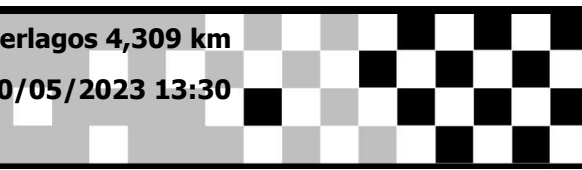

3a ETAPA PAULISTA DE AUTOMOBILISMO 2023

Lapchart

FORMULA DELTA

Autódromo de Interlagos 4,309 km

1a PROVA

20/05/2023 13:30

Race (30:00 or 12 Laps) started at 13:50:20

Competitors	Laps													
	0	1	2	3	4	5	6	7	8	9	10	11	12	
ETHAN NOBELS (12)	1	12	12	86	86	12	12	12	12	12	12	12	12	12
AKYU MYASAVA (18)	2	18	86	12	12	86	86	86	86	86	86	86	86	86
GABRIEL MOURA (86)	3	86	18	18	18	18	18	18	18	18	18	18	18	18
ALFREDINHO IBIAPINA (8)	4	8	97	97	97	7	7	27	27	27	27	8	8	8
FILIPPO FIORENTINO (97)	5	97	30	77	7	27	27	8	8	8	8	27	77	77
GUILHERME FAVARETE (30)	6	30	27	7	27	77	77	77	77	77	77	98	30	30
DUDU ARAUJO (27)	7	27	77	27	77	8	8	98	98	98	98	77	17	17
VINICIUS MERCEZ (98)	8	98	98	98	98	98	98	30	30	30	30	30	98	98
LEONARDO CAVALCANTI (17)	9	17	7	16	8	16	16	17	17	17	17	17	17	17
RODRIGO ROCHA (77)	10	77	16	8	16	30	30	7						
LEO BARBOSA (16)	11	16	8	30	30	17	17							
ROGERIO GROTTA (7)	12	7	17	17	17	97								