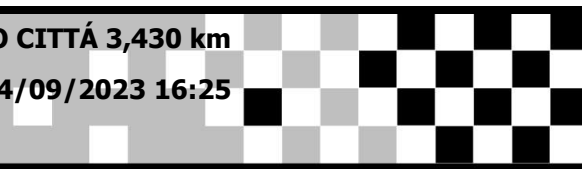

# 7a ETAPA PAULISTA DE AUTOMOBILISMO 2023

Lapchart

CLASSICOS COMPETIÇÃO/RALLYE

AUTODROMO VELO CITTÁ 3,430 km

2a PROVA - CLASSICOS

24/09/2023 16:25

Race (30:00 and 1 Laps) started at 16:33:22

Competitors	Laps																	
	0	1	2	3	4	5	6	7	8	9	10	11	12	13	14	15	16	
PAULO LOCO (55)	1	55	13	13	13	13	55	13	13	13	55	55	55	55	55	55	55	
R.GIMENEZ (13)	2	13	55	55	770	55	13	444	444	55	13	13	13	13	444	444	13	13
MARKENSON MARQUES (444)	3	444	770	770	55	770	770	55	55	76	770	770	76	76	13	13	444	770
MARCO SCALAMANDRE (770)	4	770	84	444	444	444	76	76	76	770	76	76	444	444	770	770	770	48
LU KLAI / MAURICIO (84)	5	84	444	84	76	76	444	770	770	444	444	444	770	770	48	48	48	888
LEANDRO DE PAULA (888)	6	888	76	76	84	48	48	48	48	48	48	48	48	48	888	888	888	444
FABIANO GASPARI (76)	7	76	48	48	48	888	888	888	888	888	888	888	888	888	888	888	888	
LUIZ GUERREIRO (48)	8	48	888	888	888													
-	9																	