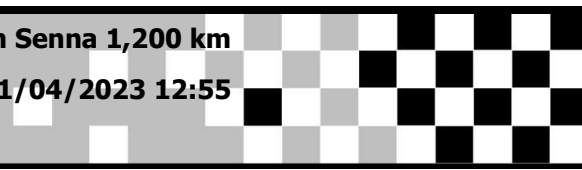

# XVI Copa São Paulo Light 2023 - 3a Etapa

Lapchart

**SUPER SENIOR**

**Kartodromo Ayrton Senna 1,200 km**

**1a PROVA - SS**

**01/04/2023 12:55**

**Race (16 Laps) started at 14:29:18**

Competitors	Laps	Laps																
		0	1	2	3	4	5	6	7	8	9	10	11	12	13	14	15	16
RAPHAEL FILIZOLA (76)	1	76	105	105	105	105	105	105	105	105	105	105	105	105	105	105	105	105
ERNANDES ONASSIS (105)	2	105	62	76	76	76	76	76	76	76	76	76	76	76	76	76	76	76
L.MARCELLI (34)	3	34	76	211	211	211	211	211	211	211	211	211	211	211	211	211	211	211
RENATO RUSSO (62)	4	62	211	99	99	99	99	99	99	99	99	34	34	34	34	34	34	34
CLAUDIO REINA (99)	5	99	99	34	34	34	34	34	34	34	34	12	12	12	12	12	12	12
CHRISTIANO MATHEIS (29)	6	29	34	12	12	12	12	12	12	12	12	99	64	81	81	81	81	81
EUVALDO LUZ (12)	7	12	369	369	64	64	81	64	64	64	64	81	64	64	64	64	64	64
VICTOR BROCHADO (211)	8	211	12	64	369	81	64	81	81	81	81	81	11	11	11	11	11	11
MARCOS HIAR (369)	9	369	64	81	81	157	157	28	28	157	157	157	777	777	777	777	777	777
FABIO FIGUEIREDO (64)	10	64	81	11	157	28	28	157	157	28	28	28	157	369	157	157	157	157
ROBERTO ROCHA (11)	11	11	157	157	28	369	11	369	369	369	11	11	369	157	369	369	369	369
JOSE AUGUSTO (81)	12	81	11	28	11	11	369	11	11	11	777	777	18	18	18	18	18	18
JOSE RAUL GIRONDI (18)	13	18	28	777	777	777	777	777	777	777	369	369	911	911	911	911	911	911
CYLMAR FORTES (157)	14	157	18	8	8	8	8	8	8	8	8	18	57	57	57	57	57	57
WELSON JACOMETTI (28)	15	28	7	18	18	18	18	18	18	18	18	911	8	8	8	8	8	8
MUNIR ABOISSA (8)	16	8	777	911	911	911	911	911	911	911	911	57	28	540	540	540	540	29
JORGE BORELLI (57)	17	57	8	57	57	57	57	57	57	57	57	8	15	29	29	29	29	540
CARLOS SADERI (777)	18	777	540	15	15	15	15	15	15	15	15	15	540	15	15	15	15	15
MARCOS KASSARDJIAN (540)	19	540	15	540	540	540	540	540	540	540	540	29	44	44	44	44	44	44
FERNANDO MEIRA (15)	20	15	44	62	29	29	29	29	29	29	29	29	44	99	99	99	99	99
RAFAEL PIAZZON (7)	21	7	911	29	62	62	44	44	44	44	44	44	99					
ROBERTO ALBUQUERQUE (911)	22	911	57	44	44	44												
USSAMA FERDINIAM (44)	23	44	29	7														