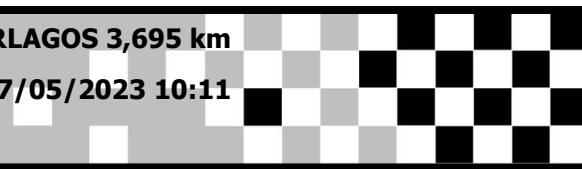

3a ETAPA SUPERBIKE BRASIL 2023

Lapchart

SuperBike Pro/Evo 1000cc

AUTODROMO DE INTERLAGOS 3,695 km

3a Etapa - Prova - EVO

07/05/2023 10:11

Race (11 Laps) started at 10:21:21

Competitors	Laps											
	0	1	2	3	4	5	6	7	8	9	10	11
Felipe Comerlatto (186)	1	186	186	186	186	56	56	56	56	56	56	56
Marcelo Skaf (177)	2	177	56	56	56	186	177	177	177	177	177	177
Luis Bertoli (33)	3	33	177	177	177	177	186	186	186	186	186	186
Raphael Santos (65)	4	65	5	5	5	5	65	65	65	65	65	65
Julio Fortunato (56)	5	56	33	65	65	65	5	5	5	5	5	5
Vanderlei Pinho (88)	6	88	65	33	33	33	33	33	33	33	33	33
Sergio Prates (74)	7	74	121	121	121	121	121	121	121	121	121	121
Oswaldo "Duende" (5)	8	5	9	9	9	9	9	9	9	9	9	9
Andre Verissimo (9)	9	9	88	88	88	88	88	999	999	999	999	999
Wesley Lima (121)	10	121	54	54	54	54	999	31	31	31	31	31
Rodrigo Simon (999)	11	999	31	999	999	999	31	88	88	88	88	88
Luis Ferraz (13)	12	13	999	31	31	31	74	74	74	74	74	74
Junior "Juninho 10" (10)	13	10	74	74	74	74	54	45	45	45	45	45
Rogério Gentil (31)	14	31	23	23	26	45	45					
Felipe Pan (54)	15	54	26	26	23	26						
Anderson Costa (23)	16	23	45	45	45							
Cleverson Oliveira (164)	17	164	164									
Alex Barbosa (26)	18	26	13									
Nelson Gonçalves "Mágico" (45)	19	45										
-	20											
-	21											
-	22											