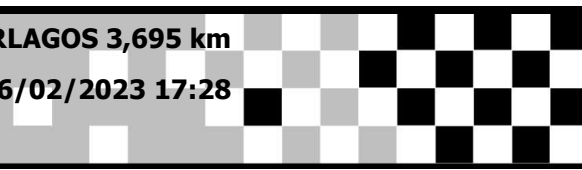

## Lapchart

SuperBike Rookie

AUTODROMO DE INTERLAGOS 3,695 km

1a Etapa - Prova - SBK ROOKIE

26/02/2023 17:28

Race (10 Laps) started at 17:53:22

| Competitors                | Laps |    |    |    |    |    |    |    |    |    |    |
|----------------------------|------|----|----|----|----|----|----|----|----|----|----|
|                            | 0    | 1  | 2  | 3  | 4  | 5  | 6  | 7  | 8  | 9  | 10 |
| Diego Souza (85)           | 1    | 85 | 85 | 85 | 85 | 85 | 85 | 85 | 85 | 85 | 85 |
| Thiago Fischer (79)        | 2    | 79 | 39 | 39 | 79 | 79 | 79 | 79 | 79 | 39 | 39 |
| Danilo Anselmo (39)        | 3    | 39 | 79 | 79 | 39 | 39 | 39 | 39 | 39 | 79 | 79 |
| Christiano Frandoloso (25) | 4    | 25 | 88 | 88 | 88 | 88 | 25 | 88 | 88 | 25 | 98 |
| Luiz Veiga (98)            | 5    | 98 | 25 | 25 | 25 | 88 | 98 | 98 | 88 | 88 | 25 |
| Leonardo Corrêa (17)       | 6    | 17 | 98 | 98 | 98 | 98 | 25 | 25 | 98 | 98 | 88 |
| Daniel Pierre (88)         | 7    | 88 | 17 | 17 | 17 | 17 | 17 | 17 | 17 | 17 | 17 |