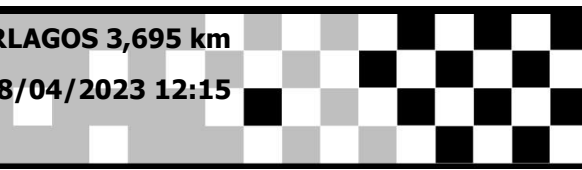

2a ETAPA SUPERBIKE BRASIL 2023

Lapchart

SuperSport 600cc

AUTODROMO DE INTERLAGOS 3,695 km

2a Etapa - Prova - 600cc

08/04/2023 12:15

Race (12 Laps) started at 11:44:11

Competitors	Laps	Laps												
		0	1	2	3	4	5	6	7	8	9	10	11	12
Enzo Maccapani (56)	1	56	30	30	77	77	77	77	77	77	77	77	77	77
Theo Manna (77)	2	77	77	77	30	30	30	30	30	30	30	30	30	30
Ronaldo "Tutti" Ranieri (105)	3	105	85	85	85	85	56	85	85	85	85	85	85	85
Gustavo Gão (85)	4	85	56	56	56	56	85	56	56	56	56	56	56	56
Felipe Gonçalves (30)	5	30	8	8	5	5	5	5	5	5	5	5	5	5
Daniel Gurgel (8)	6	8	99	5	8	91	91	91	91	91	91	91	91	91
Marcos Fortunato (99)	7	99	105	99	91	8	8	8	8	8	8	8	8	8
Junior Bereta (380)	8	380	14	105	105	105	105	105	105	105	105	105	105	105
Paulo Foroni (19)	9	19	5	91	99	99	14	14	14	14	14	14	14	14
Mauro Thomassini (5)	10	5	91	14	14	14	99	16	16	16	16	16	16	16
Raphael Lopes (14)	11	14	117	19	19	19	16	380	380	380	19	380	19	380
Franco Pandolfino (117)	12	117	16	16	16	16	19	99	19	19	380	19	380	87
Gerson Caleb (87)	13	87	19	300	300	300	380	87	87	87	87	87	87	19
Pierre Balducci (73)	14	73	300	380	380	380	87	19	99	244	244	244	244	244
Douglas Russo (33)	15	33	380	87	87	87	300	300	300	300	300	300	193	193
Luiz Imparato (300)	16	300	73	73	73	73	244	244	244	193	193	193	300	73
Julio Parra (91)	17	91	87	193	193	244	73	73	193	73	73	73	73	300
Alex Oliveira (16)	18	16	193	244	244	193	193	193	73	117	117	117	117	117
Renan Pezani (39)	19	39	39	39	39	117	117	117	117	99	33	33	33	33
Michael "Tanga" (370)	20	370	244	117	117	7	33	33	33	33	7	7	7	7
Luciano Charles (193)	21	193	7	33	33	33	7	7	7	7	39	39	39	39
Amauri Junior (236)	22	236	33	7	7	39	39	39	39	39	370	370	370	370
Diego Dortti (244)	23	244	370	370	370	370	370	370	370	370	236	236	236	236
Allan Josefh (7)	24	7	236	236	236	236	236	236	236	236	97	97	97	97
Jair Gabriel (9)	25	9	17	97	97	97	97	97	97	17	97	17	17	17
Douglas Andrade (97)	26	97	97	17	17	17	17	17	17	97	17	17	17	9
Gustavo Gadeilha (17)	27	17	9	9	9	9	9	9	9	9	9	9	9	9
-	28													