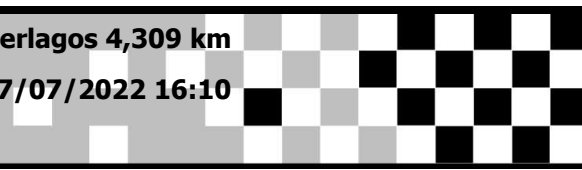

# 5a ETAPA PAULISTA DE AUTOMOBILISMO 2022

Lapchart

OPEN PAULISTA

Autódromo de Interlagos 4,309 km

2a PROVA

17/07/2022 16:10

Race (30:00 or 15 Laps) started at 17:09:00

Competitors	Laps															
	0	1	2	3	4	5	6	7	8	9	10	11	12	13	14	15
NEY FAUSTINI (25)	1	25	25	25	31	31	31	31	31	31	31	31	31	31	31	31
TINOCO/FURQUIN (74)	2	74	31	31	25	25	25	25	72	72	72	72	72	72	72	72
CARLOS/YURI ANTUNES (72)	3	72	72	72	72	72	72	74	74	74	74	74	74	74	74	74
CAIO C. LACERDA/GIOVANI ALMEIDA (6)	4	6	74	74	74	74	74	74	6	6	6	6	6	18	18	18
CARLOS/GABRIEL VALLONE (212)	5	212	12	6	6	6	6	6	18	18	18	18	18	6	6	6
ESTEVÃO ALEXANDRE (18)	6	18	212	37	18	18	18	18	37	37	13	13	94	94	94	94
C.CAMARGOR/R.GALLI (94)	7	94	6	18	37	37	37	37	94	13	94	94	13	13	13	13
GIOVANI DE ALMEIDA/CAIO LACERDA (37)	8	37	18	212	212	212	212	94	13	94	37	37	37	37	37	37
RAFAEL GIMENEZ (13)	9	13	37	94	94	94	94	13								
LEANDRO GUERRA/CIRO PACIELLO (31)	10	31	94	13	13	13	13	212								
MAURO KERN/GUERRA JR (12)	11	12	13	12	12											
-	12															