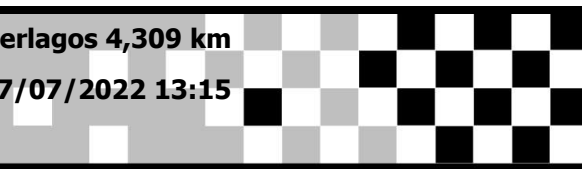

5a ETAPA PAULISTA DE AUTOMOBILISMO 2022

Lapchart

FORMULA DELTA

Autódromo de Interlagos 4,309 km

2a PROVA

17/07/2022 13:15

Race (30:00 or 12 Laps) started at 13:56:36

Competitors	Laps												
	0	1	2	3	4	5	6	7	8	9	10	11	12
RODRIGO ROCHA (77)	1	77	26	26	26	26	26	26	26	26	26	26	26
ERICK SCHOTTEN (777)	2	777	777	777	777	118	118	118	118	98	98	118	98
PEDRO LINS (26)	3	26	77	118	118	98	98	98	98	118	118	98	118
JOÃO SARTÓRIO (21)	4	21	118	77	98	777	777	777	113	113	113	113	113
ENZO BEDANI (98)	5	98	21	98	21	21	21	113	777	777	777	777	777
VINICIUS NOGUEIRA (113)	6	113	113	21	77	113	113	21	21	21	43	43	43
MATHEUS COMPARATTO (118)	7	118	88	113	43	43	43	43	43	88	88	88	88
ENRICO VILAÇA (43)	8	43	98	88	88	88	88	88	88	43	21	21	21
ARTHUR PAVIE (88)	9	88	43	43	113	77	77	77	77	77			