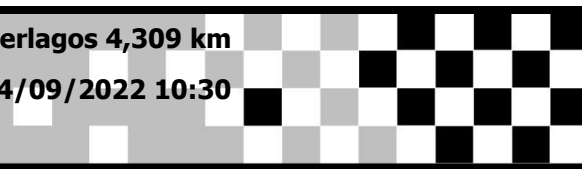

6a ETAPA PAULISTA DE AUTOMOBILISMO 2022

Lapchart

FORMULA DELTA

Autódromo de Interlagos 4,309 km

2a PROVA

04/09/2022 10:30

Race (30:00 or 12 Laps) started at 11:01:37

Competitors	Laps										
	0	1	2	3	4	5	6	7	8	9	
ENZO BEDANI (98)	1	98	98	98	98	98	88	88	88	88	88
ARTHUR PAVIE (88)	2	88	88	88	88	88	98	98	777	777	777
VINICIUS NOGUEIRA (113)	3	113	113	113	113	26	26	26	118	118	118
PEDRO LINS (26)	4	26	26	26	26	118	77	777	113	113	113
MATHEUS COMPARATTO (118)	5	118	118	118	118	777	777	77	77	77	77
ERICK SCHOTTEN (777)	6	777	777	777	777	77	113	113	127	127	127
RODRIGO ROCHA (77)	7	77	77	77	77	43	118	118	43	43	43
ENRICO VILAÇA (43)	8	43	43	43	43	21	43	43			
JOÃO SARTÓRIO (21)	9	21	21	21	21	127	127	127			
DUDU ARAUJO (127)	10	127	127	127	127	113					