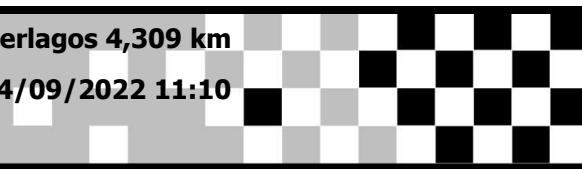

6a ETAPA PAULISTA DE AUTOMOBILISMO 2022

Lapchart

CLASSICOS DE COMPETIÇÃO

Autódromo de Interlagos 4,309 km

PROVA

04/09/2022 11:10

Race (25:00 Time) started at 11:32:08

Competitors	Laps											
	0	1	2	3	4	5	6	7	8	9	10	
MARCOS MACIEL (86)	1	86	147	8	77	147	738	738	86	98	86	98
LUIS FINOTTI (991)	2	991	8	98	147	77	98	98	98	991	98	991
GILBERTO A. MAYORG JUNIOR (98)	3	98	98	147	98	991	147	991	991	86	991	738
FELIPE MELLO (8)	4	8	86	77	8	8	77	86	738	738	738	8
ALEX KARPENKO BENEDETTI (147)	5	147	738	86	86	86	86	8	8	8	8	86
FABIANO GOULARTE GASPARI (738)	6	738	77	991	991	738	991	147	77	147	147	77
SIDNEY MARCOS SAVI (77)	7	77	991	738	738	98	8	77	147	77	77	147