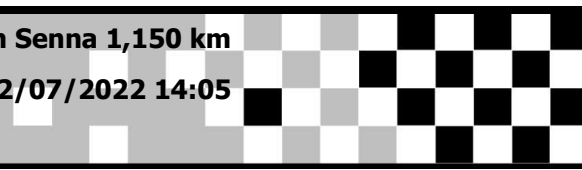

# XV Copa São Paulo Light 2022 - 6a ETAPA

Lapchart

SENIOR

Kartodromo Ayrton Senna 1,150 km

1a PROVA - SENIOR

02/07/2022 14:05

Race (17 Laps) started at 12:35:43

Competitors	Laps																	
	0	1	2	3	4	5	6	7	8	9	10	11	12	13	14	15	16	17
DENNIS DIRANI (128)	1	128	128	128	128	128	128	128	128	128	128	128	128	128	128	128	128	128
JOAO CUNHA (311)	2	311	311	311	311	311	311	311	311	311	311	311	311	311	311	311	311	311
RAFAEL RODRIGUES (3)	3	3	3	3	3	3	3	3	3	3	3	3	3	3	3	3	3	3
KAIO DIAS (99)	4	99	35	35	35	35	35	35	35	35	2	2	2	2	2	2	2	2
JOHN LOUIS (101)	5	101	99	2	2	2	2	2	2	2	35	6	6	6	6	6	6	6
ANDRE ROSARIO (2)	6	2	2	99	99	99	99	99	99	99	6	35	35	35	35	35	35	35
RICK ROSIN (30)	7	30	101	30	30	101	101	101	101	6	6	101	101	101	101	101	101	101
RUBENS TILKIAN (35)	8	35	30	101	101	6	6	6	6	101	101	30	30	30	30	30	30	30
WELDES CAMPOS (90)	9	90	6	6	6	30	30	30	30	30	99	99	99	99	99	99	99	99
VITOR LUZ (6)	10	6	90	90	90	90	90	90	90	90	90	90	90	90	90	90	90	90
AUGUSTO SABATO (281)	11	281	281	170	170	170	170	170	170	170	170	170	228	228	53	53	53	53
CARLOS SG (228)	12	228	170	53	53	53	53	53	53	53	228	228	228	53	53	228	228	228
LEO MARCELLI (34)	13	34	53	228	228	228	228	228	228	53	53	53	170	170	170	170	170	170
FELIPE MASSONI (170)	14	170	228	281	281	281	281	281	281	281	281	281	281	281	281	281	281	281
ALBERTO VALERIO (53)	15	53	34	34	34	34	34	34	34	34	34	34	34	34	34	34	34	34
FERNANDO PINA (93)	16	93	93	93	93	93	28	28	28	28	28	28	28	28	28	28	28	28
VINICIUS ISSAC (231)	17	231	231	231	231	231	28	83	83	83	83	83	83	83	83	83	83	83
JULIO CONTE (9)	18	9	9	28	28	28	83	93	93	93	93	93	93	9	9	9	9	9
GLAUBER GRANERO (12)	19	12	12	9	83	83	231	9	9	9	9	9	9	93	93	93	231	231
RAFAEL PIAZON (28)	20	28	28	83	9	9	9	231	231	231	231	231	231	231	231	231	93	93
LUCAS CHIMELLO (89)	21	89	83	12	12	12	12	12	12	12	12	12	12	12	12	12	12	12
RODRIGO AMARAL (83)	22	83	89	89	89	89	89	89	89	89	89	89	89	89	89	89	89	89
VITOR BROCHADO (211)	23	211	211	211	211	211	211	211	211	211	211	211	211	211	211	211	211	211