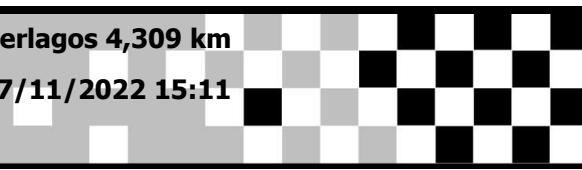

10a ETAPA SUPERBIKE BRASIL 2022

Lapchart

SuperSport 400cc - Escola

Autódromo de Interlagos 4,309 km

10a Etapa - Prova 1 - 400cc - Escola

27/11/2022 15:11

Race (7 Laps) started at 15:05:33

Competitors	Laps							
	0	1	2	3	4	5	6	7
Iolano Maciel (10)	1	10	10	10	10	10	10	10
Kaio Felipe de Oliveira (13)	2	13	89	89	89	89	89	89
Charles França (89)	3	89	118	118	17	17	17	17
Erklin Leite (30)	4	30	69	69	118	118	118	118
Valter Pinho (16)	5	16	30	17	69	69	30	112
Andressa Rosa (110)	6	110	17	30	30	30	69	30
Fernando Moreno (118)	7	118	13	112	112	112	112	69
Eduardo Maia (69)	8	69	112	13	104	104	104	104
Rodrigo Ranieri (104)	9	104	104	104	13	13	16	16
Paulinho PJ (17)	10	17	110	16	16	16	13	13
Ricardo "Preguinho" (112)	11	112	71	110	110	110	110	110
Jonathas Galvao (71)	12	71	16	71	71	71	71	71
Juliana Reis (44)	13	44	44	44	44	44	44	44
Emanuel Formagio (169)	14	169	169	169	169	169	169	169
Gustavo Duarte (127)	15	127	12	127	127	127	127	12
Alice Matos (12)	16	12	127	12	12	12	12	127
Patrícia Godoy Barbosa (29)	17	29	29	29	29	29	29	29
Cris Hernandez (5)	18	5	5	5	5	5	5	5
-	19							
-	20							